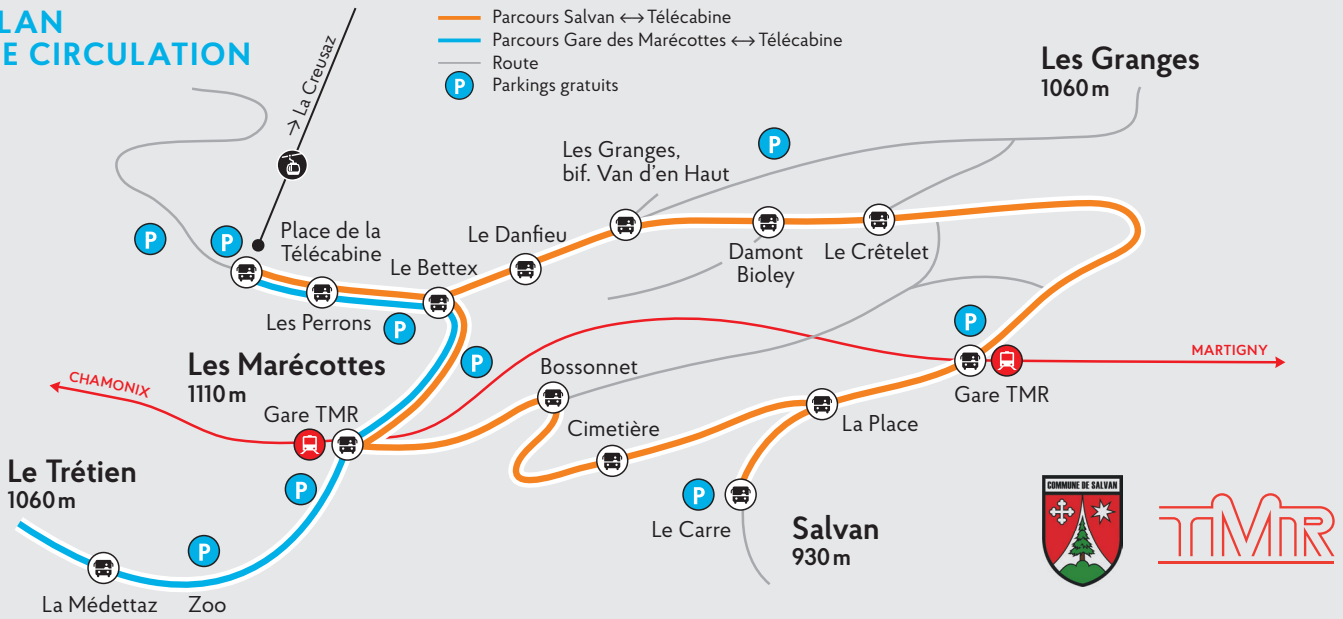

ALLER

— LES MARÉCOTTES, GARE →

Les Marécottes, gare	07:45	08:37	09:04	09:46	10:46	VIA LE TRÉTIEN					VIA LE TRÉTIEN		
Le Bettex	07:46	08:38	09:05	09:47	10:47	11:45	13:04	13:20	13:46	14:46	15:46	16:33	
Les Perrons	07:47	08:39	09:06	09:49	10:49	11:58	13:06	13:22	13:49	14:49	15:49	16:45	
Place de la Télécabine	07:48	08:40	09:07	09:50	10:50	11:59	13:07	13:23	13:50	14:50	15:50	16:47	

— LE TRÉTIEN →

Le Trétien	07:40	08:30	09:39	11:50	13:15	15:31	16:38
La Médettaz	07:43	08:33	09:42	11:51	13:18	15:33	16:41
Les Marécottes, gare	07:45	08:37	09:46	—	13:20	15:46	—
Place de la Télécabine	07:48	08:40	09:50	11:59	13:23	15:50	16:47

PLAN DE CIRCULATION

RETOUR

→ LES MARÉCOTTES, GARE
→ LE TRÉTIEN

Place de la Télécabine	08:15	09:29	10:23	11:18	13:07	14:23	15:23	15:54	16:23	17:07
Les Perrons	08:16	09:30	10:24	11:20	13:08	14:24	15:24	15:55	16:24	17:08
Le Bettex	08:18	09:32	10:25	11:21	13:09	14:25	15:25	15:56	16:25	17:09
Les Marécottes gare	08:19	09:33	10:26	11:45	13:10	14:26	15:26	16:33	16:26	17:10
La Médettaz	08:21	09:35	—	11:47	13:12	—	15:28	16:35	16:28	—
Le Trétien	08:24	09:38	—	11:50	13:15	—	15:31	16:38	16:31	—